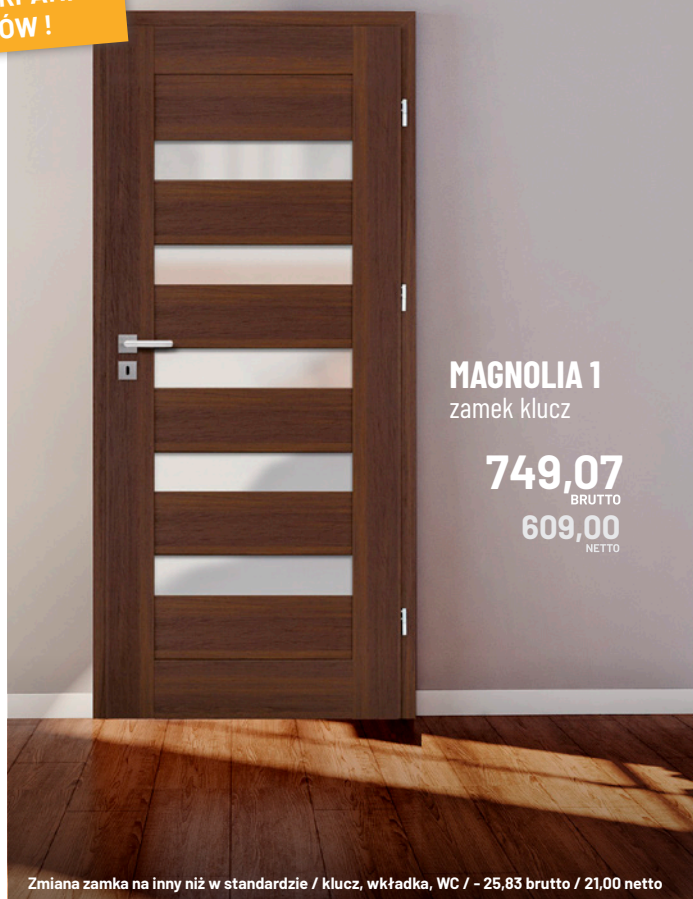

drzwi wewnętrzne
przyłgowe ramowe

**DO WYCZERPANIA
ZAPASÓW !**

MAGNOLIA

dostępny
od ręki

ramiaki z płyty MDF pokryte okleiną
GREKO, trzy zawiasy 2-czopowe
z regulacją, szyba hartowana mleczna

Rozmiary dostępne od ręki

Kolory dostępne od ręki

cena zawiera:
skrzydło drzwiowe (bez klamki i rozety)

MAGNOLIA 1
zamek klucz

749,07
BRUTTO
609,00
NETTO

Zmiana zamka na inny niż w standardzie / klucz, wkładka, WC / - 25,83 brutto / 21,00 netto