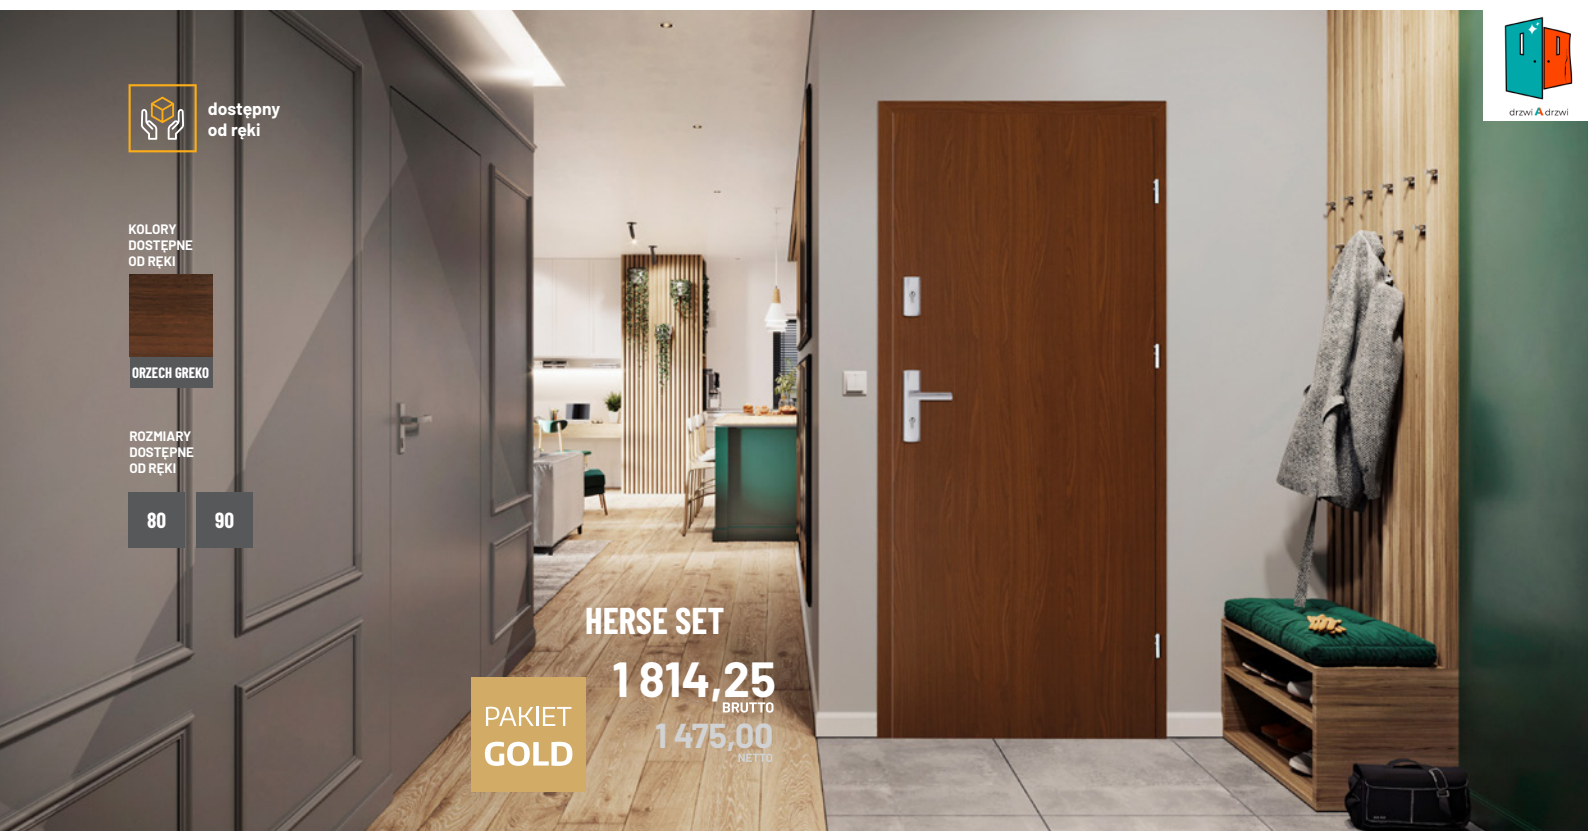

HERSE LUX SET 104

2 118,06
BRUTTO
1 722,00
NETTO

PAKIET
GOLD

KOLORY
DOSTĘPNE
OD REKI

ORZECH GREKO

ROZMIARY
DOSTĘPNE
OD REKI

80

90

dostępny
od ręki

KOLORY
DOSTĘPNE
OD REKI

ORZECH GREKO

ROZMIARY
DOSTĘPNE
OD REKI

80

90

HERSE SET

1 814,25
BRUTTO
1 475,00
NETTO

PAKIET
GOLD

PAKIET
GOLD

Pakiet GOLD zawiera

Skrzydło drzwiowe / Ościeżnicę stałą / Klamkę ESSEN + rozetę / Wizjer / Próg ze stali nierdzewnej / Wkładki w systemie 1 klucza STD: wkładka klucz-klucz + wkładka gałka-klucz / Kolor NIKIEL