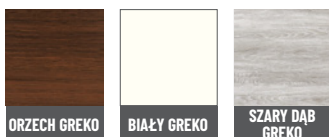

drzwi wewnętrzne
przyłgowe ramowe

**DO WYCZERPANIA
ZAPASÓW !**

MAGNOLIA

dostępny
od ręki

ramiaki z płyty MDF pokryte okleiną
GREKO, trzy zawiasy 2-czopowe
z regulacją, szyba hartowana mleczna

Rozmiary dostępne od ręki

Kolory dostępne od ręki

cena zawiera:
skrzydło drzwiowe (bez klamki i rozety)